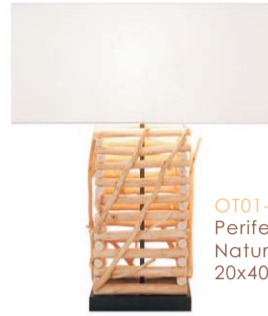

OT01-210253
Perifere Medium
Natural
20x40x45 cm

OT01-210250
Perifere Finere
Natural
20x40x35 cm

Shade materials:

550047 Natural Linen 550022 Brown Cotton 550011 Black Cotton

Shade materials:

550047 Natural Linen