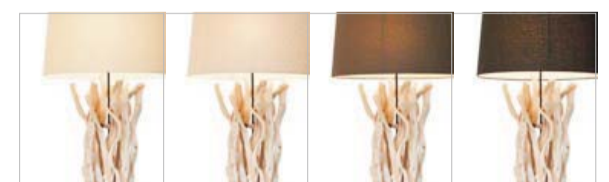

Shade materials:

550025 Cream Cotton   550048 Natural Linen   550023 Brown Cotton   550024 Black Cotton