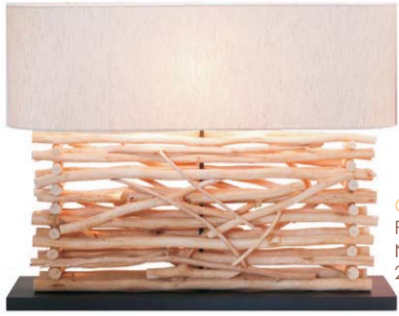

RAHK

bravo collection | bravo deluxe | bravo furniture | sanauto window systems

tel: 852 2543 3880   fax: 852 2543 3755   info@rahk.com.hk   www.rahk.com.hk

OT01-210257
Perifere
Natural
20x80x45 cm